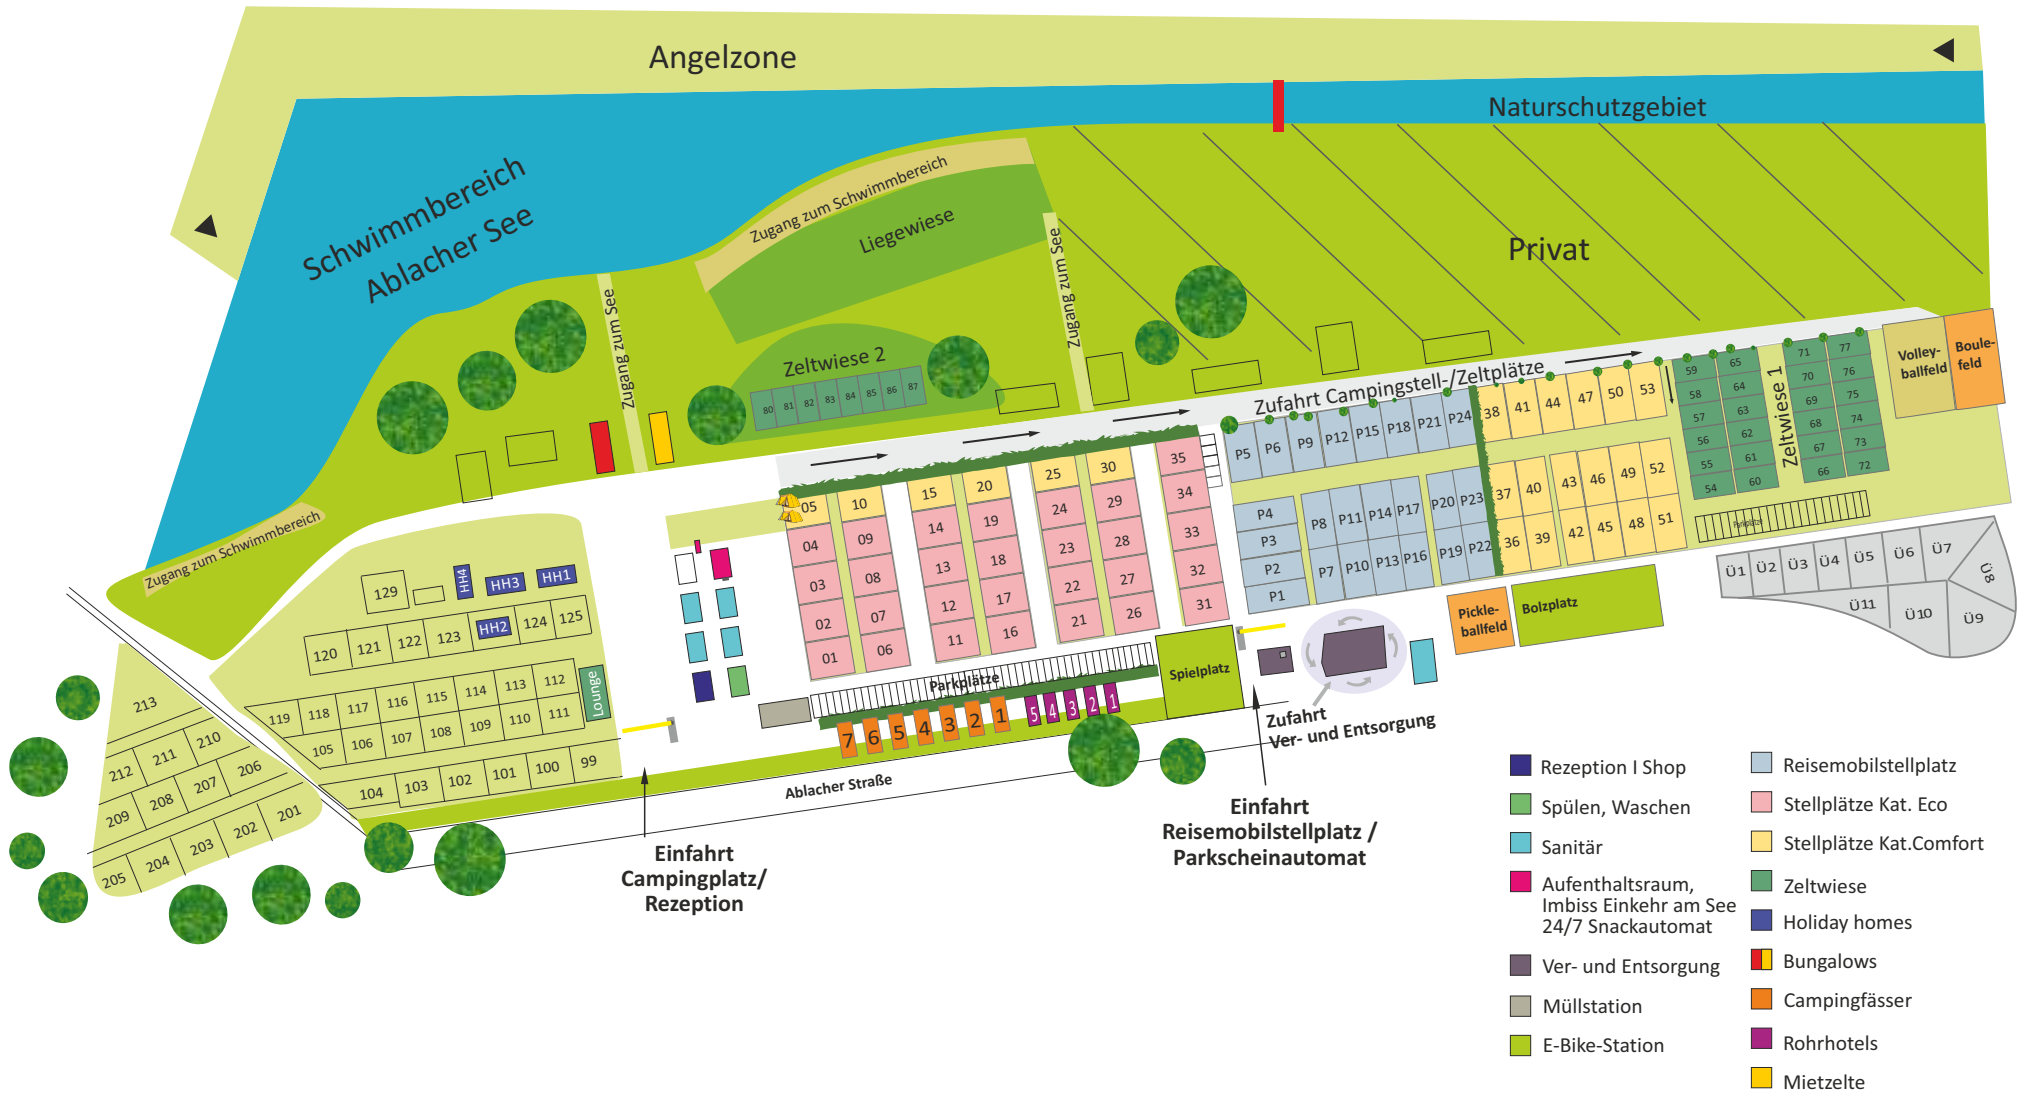

# Geländeplan Seencamping Krauchenwies

- Rezeption | Shop
- Spülen, Waschen
- Sanitär
- Aufenthaltsraum, Imbiss Einkehr am See 24/7 Snackautomat
- Ver- und Entsorgung
- Müllstation
- E-Bike-Station
- Reisemobilstellplatz
- Stellplätze Kat. Eco
- Stellplätze Kat.Comfort
- Zeltwiese
- Holiday homes
- Bungalows
- Campingfässer
- Rohrhotels
- Mietzelte