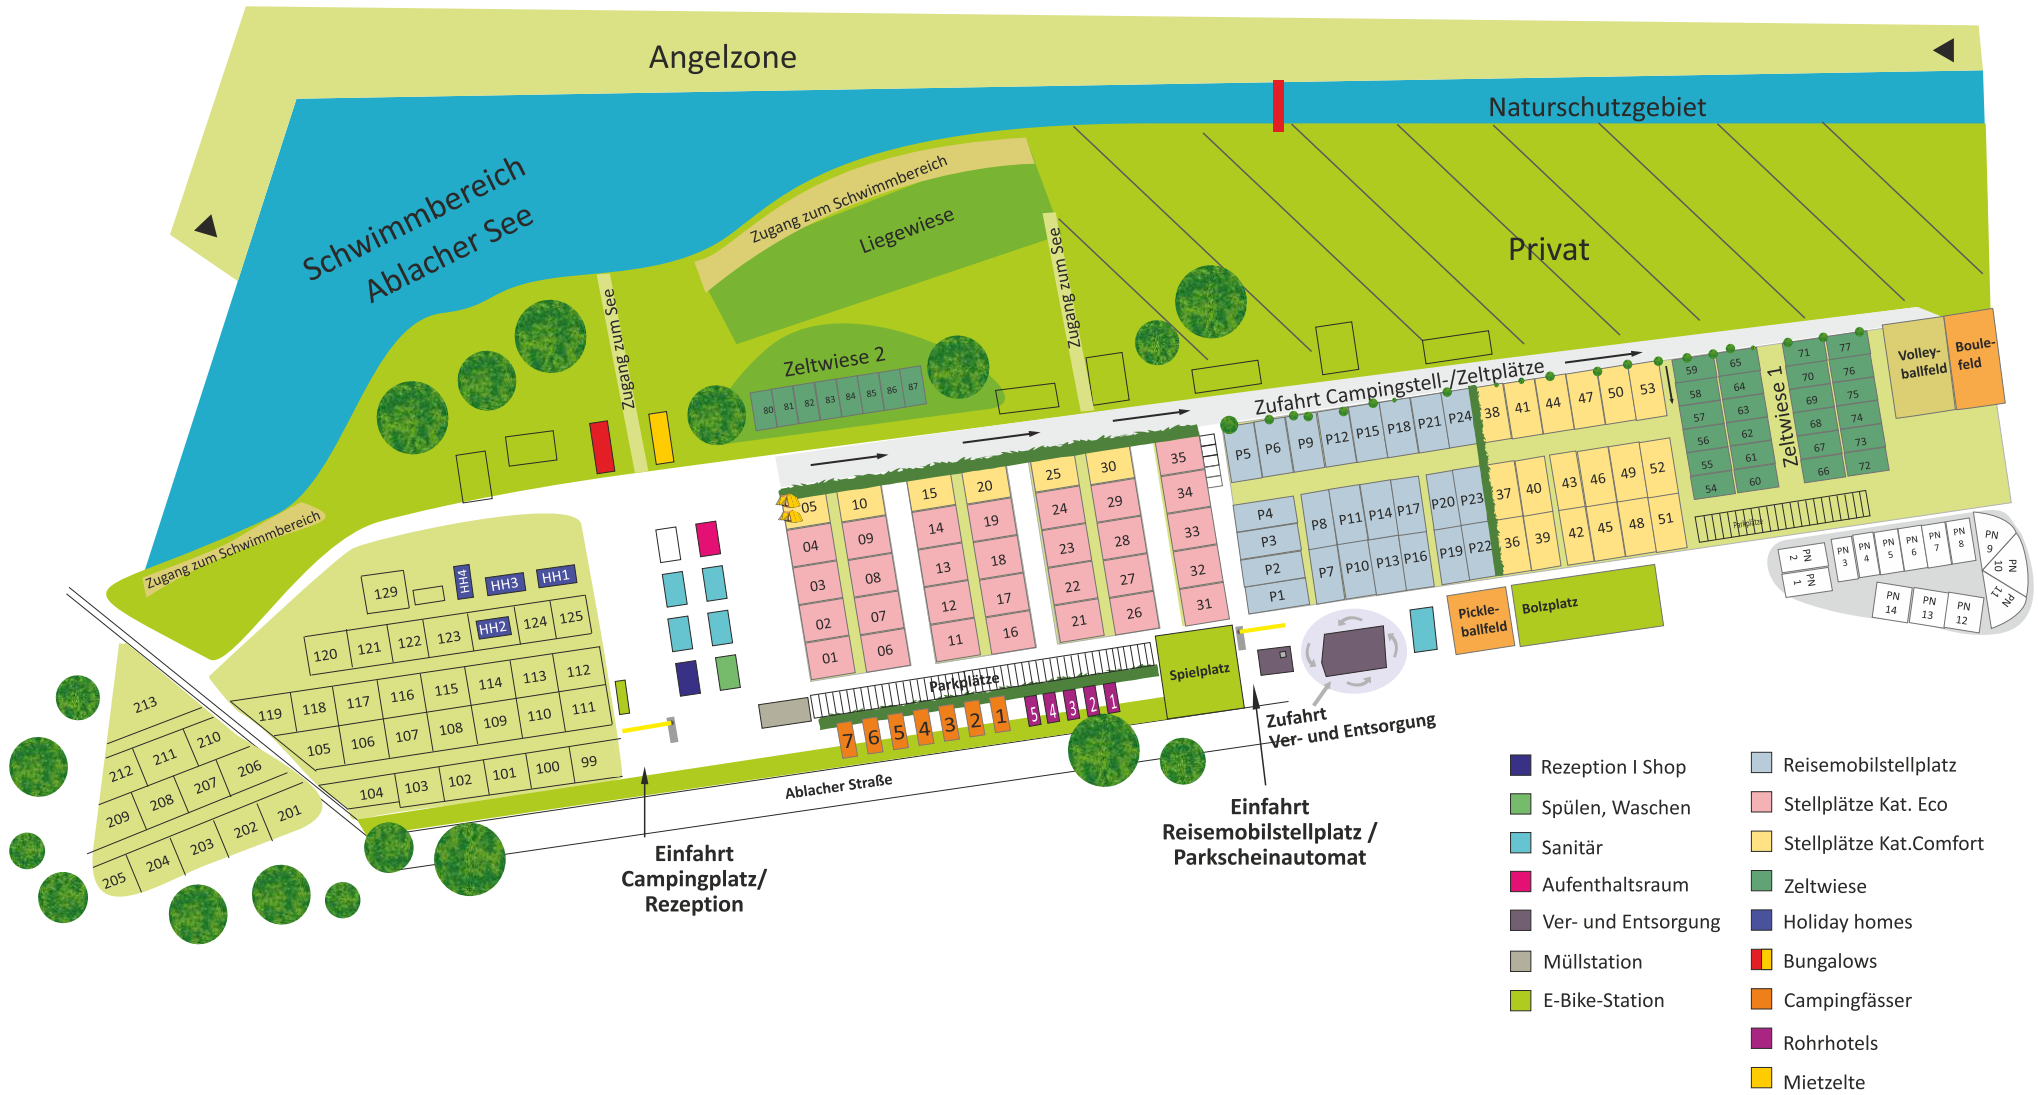

Geländeplan Seencamping Krauchenwies

- Rezeption | Shop
- Spülen, Waschen
- Sanitär
- Aufenthaltsraum
- Ver- und Entsorgung
- Müllstation
- E-Bike-Station
- Reisemobilstellplatz
- Stellplätze Kat. Eco
- Stellplätze Kat. Comfort
- Zeltwiese
- Holiday homes
- Bungalows
- Campingfässer
- Rohrhotels
- Mietzelte